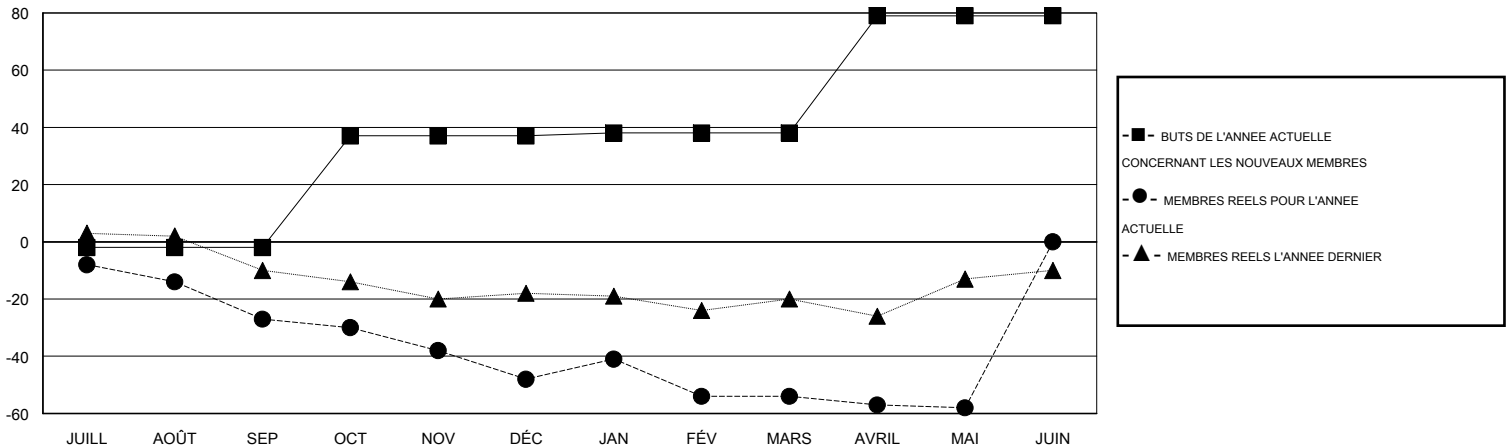

MONTHLY MEMBERSHIP PROGRESS REPORT

District 112 C

Results as of: 5/31/2015

GMT: Jean-Jacques STOFFEL-MUNCK

LIEU BELGIUM

RC EME 4

Clubs					Membres				
RESULTATS POUR 2014-2015					RESULTATS POUR 2014-2015				
TRIMESTRE	BUT CONCERNANT LES NOUVEAUX CLUBS	NOUVEAUX CLUBS	CLUBS ANNULÉS	GAIN NET/PERTE NETTE	TRIMESTRE	BUT CONCERNANT LES NOUVEAUX MEMBRES	MEMBRES FONDATEURS ET NOUVEAUX AJOUTÉS	MEMBRES RADIÉS	GAIN NET/PERTE NETTE
JUILL/AOÛT/SEP	0	0	1	-1	JUILL/AOÛT/SEP	-2	13	40	-27
OCT/NOV/DÉC	2	0	0	0	OCT/NOV/DÉC	39	18	39	-21
JAN/FÉV/MARS	0	0	0	0	JAN/FÉV/MARS	1	19	25	-6
AVRIL/MAI/JUIN	2	0	0	0	AVRIL/MAI/JUIN	41	23	27	-4

BUTS ET NOUVEAUX CLUBS REELS - CUMULATIF

BUTS ET MEMBRES REELS - CUMULATIF

CLUBS RADIÉS: 1

37 CLUBS OF 61 ONT AJOUTE 1 OU PLUSIEURS NOUVEAUX MEMBRES

DISTRIBUTION PAR SEXE

HOMME 966 (79.44%)
FEMME 250 (20.56%)