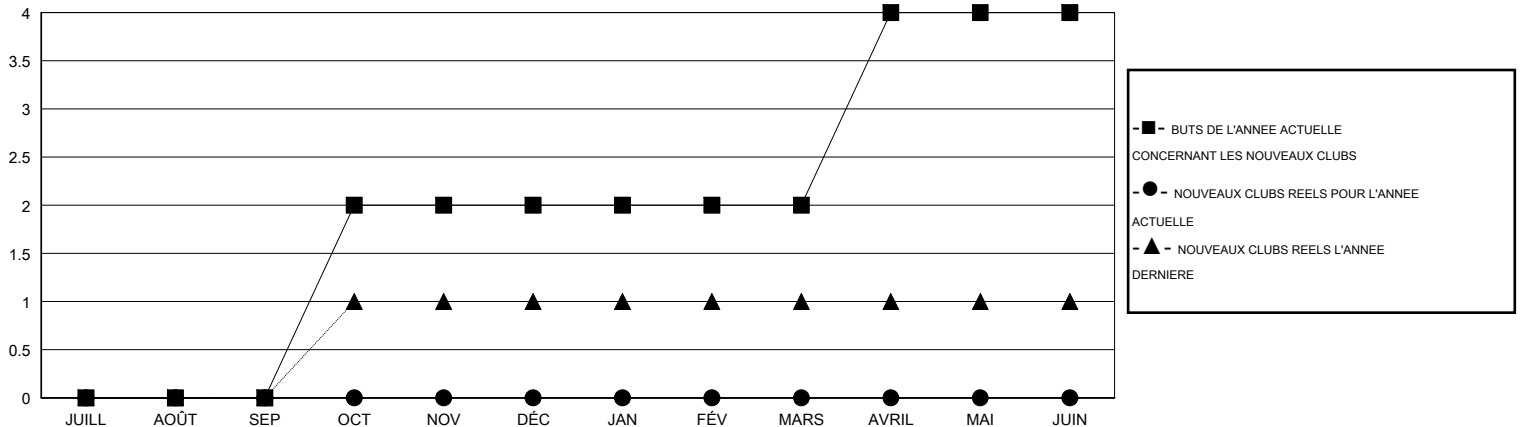

MONTHLY MEMBERSHIP PROGRESS REPORT

District 112 C

Results as of: 5/31/2015

GMT: Jean-Jacques STOFFEL-MUNCK

LIEU BELGIUM

RC EME 4

Clubs					Membres				
RESULTATS POUR 2014-2015					RESULTATS POUR 2014-2015				
TRIMESTRE	BUT CONCERNANT LES NOUVEAUX CLUBS	NOUVEAUX CLUBS	CLUBS ANNULÉS	GAIN NET/PERTE NETTE	TRIMESTRE	BUT CONCERNANT LES NOUVEAUX MEMBRES	MEMBRES FONDATEURS ET NOUVEAUX AJOUTÉS	MEMBRES RADIÉS	GAIN NET/PERTE NETTE
JUILL/AOÛT/SEP	0	0	1	-1	JUILL/AOÛT/SEP	-2	13	40	-27
OCT/NOV/DÉC	2	0	0	0	OCT/NOV/DÉC	39	18	39	-21
JAN/FÉV/MARS	0	0	0	0	JAN/FÉV/MARS	1	19	25	-6
AVRIL/MAI/JUIN	2	0	0	0	AVRIL/MAI/JUIN	41	23	27	-4

BUTS ET NOUVEAUX CLUBS REELS - CUMULATIF

BUTS ET MEMBRES REELS - CUMULATIF

CLUBS RADIÉS: 1

37 CLUBS OF 61 ONT AJOUTE 1 OU PLUSIEURS NOUVEAUX MEMBRES

DISTRIBUTION PAR SEXE

HOMME 966 (79.44%)
FEMME 250 (20.56%)